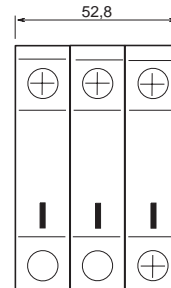

## Approximate dimensions OVR range

Transient voltage surge suppressor

1 pole

- OVR 15 275 P
- OVR 15 440 P
- OVR 40 275 P
- OVR 40 275 s P TS
- OVR 40 440 P
- OVR 40 440 s P TS
- OVR 65 275 s P TS
- OVR 65 440 s P TS

3 poles

- OVR 3L 15 275 P
- OVR 3L 40 275 P
- OVR 3L 40 275 s P TS
- OVR 3L 65 275 s P TS

4 poles

- OVR 4L 15 275 P
- OVR 4L 40 275 P
- OVR 4L 40 275 s P TS
- OVR 4L 65 275 s P TS

3 poles + Neutral

- OVR 3N 15 275 P
- OVR 3N 40 275 P
- OVR 3N 40 275 s P TS
- OVR 3N 65 275 s P TS