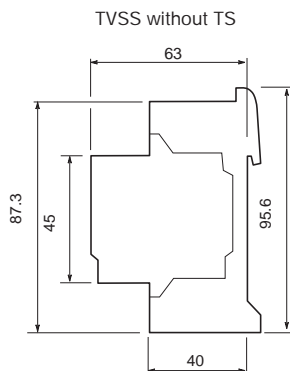

## Approximate dimensions OVR range

Transient voltage surge suppressor

1 pole

- OVR 15 275 P
- OVR 15 440 P
- OVR 40 275 P
- OVR 40 275 s P TS
- OVR 40 440 P
- OVR 40 440 s P TS
- OVR 65 275 s P TS
- OVR 65 440 s P TS

3 poles

- OVR 3L 15 275 P
- OVR 3L 40 275 P
- OVR 3L 40 275 s P TS
- OVR 3L 65 275 s P TS

4 poles

- OVR 4L 15 275 P
- OVR 4L 40 275 P
- OVR 4L 40 275 s P TS
- OVR 4L 65 275 s P TS

3 poles + Neutral

- OVR 3N 15 275 P
- OVR 3N 40 275 P
- OVR 3N 40 275 s P TS
- OVR 3N 65 275 s P TS