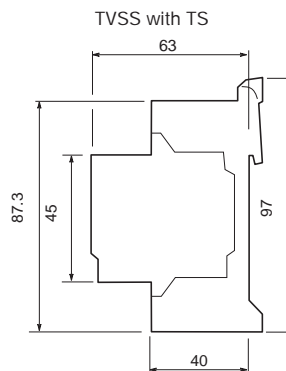

## Approximate dimensions OVR range

Transient voltage surge suppressor

1 pole

- OVR 15 275 P
- OVR 15 440 P
- OVR 40 275 P
- OVR 40 275 s P TS
- OVR 40 440 P
- OVR 40 440 s P TS
- OVR 65 275 s P TS
- OVR 65 440 s P TS

3 poles

- OVR 3L 15 275 P
- OVR 3L 40 275 P
- OVR 3L 40 275 s P TS
- OVR 3L 65 275 s P TS

4 poles

- OVR 4L 15 275 P
- OVR 4L 40 275 P
- OVR 4L 40 275 s P TS
- OVR 4L 65 275 s P TS

3 poles + Neutral

- OVR 3N 15 275 P
- OVR 3N 40 275 P
- OVR 3N 40 275 s P TS
- OVR 3N 65 275 s P TS