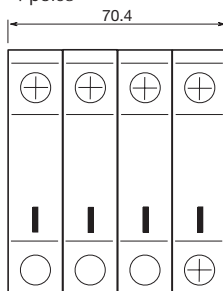

## Approximate dimensions OVR range

Transient voltage surge suppressor

1 pole

- OVR 15 275 P
- OVR 15 440 P
- OVR 40 275 P
- OVR 40 275 s P TS
- OVR 40 440 P
- OVR 40 440 s P TS
- OVR 65 275 s P TS
- OVR 65 440 s P TS

3 poles

- OVR 3L 15 275 P
- OVR 3L 40 275 P
- OVR 3L 40 275 s P TS
- OVR 3L 65 275 s P TS

4 poles

- OVR 4L 15 275 P
- OVR 4L 40 275 P
- OVR 4L 40 275 s P TS
- OVR 4L 65 275 s P TS

3 poles + Neutral

- OVR 3N 15 275 P
- OVR 3N 40 275 P
- OVR 3N 40 275 s P TS
- OVR 3N 65 275 s P TS