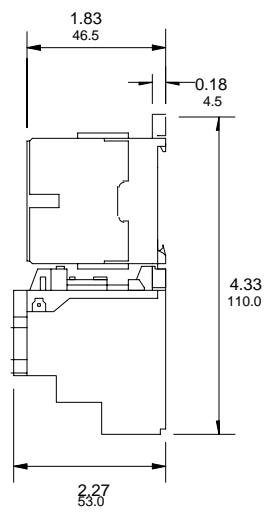

ABB Control Inc.  
1-21-98

B6,B7 & T6DU  
MINI CONTACTOR WITH  
OVERLOAD RELAY